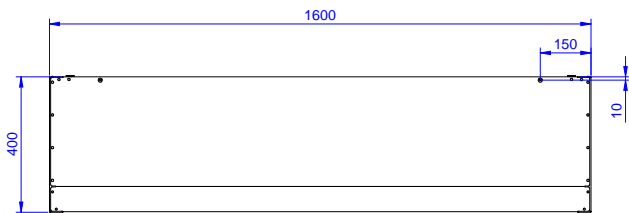

HYVÄKSYNTÄ: _____

Edestä

Sivulta

Päältä

Avaintieto

Ulkomitat, leveys:

133259 (PA1600LCN)

1600 mm

Ulkomitat, syvyys:

400 mm

Ulkomitat, korkeus:

650 mm