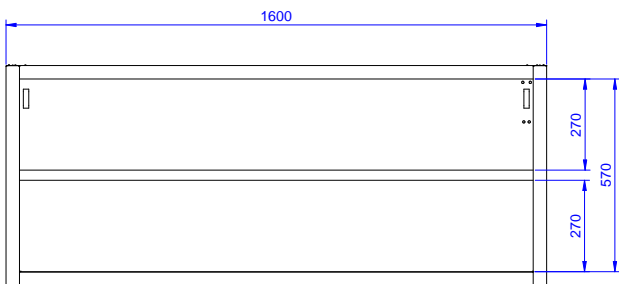

HYVÄKSYNTÄ: _____

Edestä

Sivulta

Päältä

Avaintieto

Ulkomitat, leveys:

133259 (PA1600LCN)

1600 mm

Ulkomitat, syvyys:

400 mm

Ulkomitat, korkeus:

650 mm