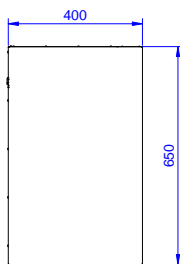

HYVÄKSYNTÄ: _____

Edestä

Sivulta

Päältä

Avaintieto

Ulkomitat, leveys:

133259 (PA1600LCN)

1600 mm

Ulkomitat, syvyys:

400 mm

Ulkomitat, korkeus:

650 mm